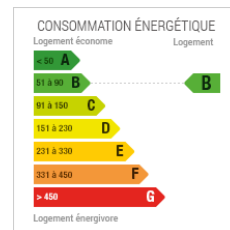

Chaque mandataire est juridique et financièrement indépendant - Document non contractuel

ONE LOCATION

INFORMATIONS COMPLÉMENTAIRES

Type de bien	Appartement à louer	Ville	Maurepas
Nombre de pièces	2	Nombre de chambres	1
Surface habitable	41 m ²	Surface du séjour	21 m ²
Chauffage	Collectif	Etage	5
Prix	890,00€	Provisions charges/mois	-
Honoraires agence	532,15€	Dépôt de garantie	1 600,00€
Référence	LAPP115603		