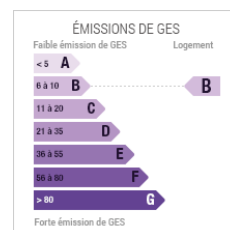

ONE LOCATION

INFORMATIONS COMPLÉMENTAIRES

Type de bien	Appartement à louer	Ville	Maurepas
Nombre de pièces	2	Nombre de chambres	1
Surface habitable	41 m²	Surface du séjour	21 m²
Chauffage	Collectif	Etage	5
Prix	890,00€	Provisions charges/mois	-
Honoraires agence	532,15€	Dépôt de garantie	1 600,00€
Référence	LAPP115603